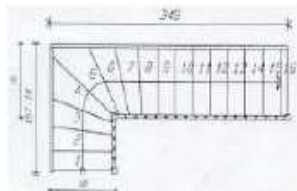

51 259 Kč

68 884 Kč

BOROVICOVÉ SCHODIŠTĚ

VZDUŠNÉ (BEZ PODSTUPNIC) + OBYČEJNÉ ZÁBRADLÍ
PLNÉ (S PODSTUPNICEMI) + SOUSTRUŽENÉ ZÁBRADLÍ

50 094 Kč

61 336 Kč

BUKOVÉ SCHODIŠTĚ

VZDUŠNÉ (BEZ PODSTUPNIC) + OBYČEJNÉ ZÁBRADLÍ
PLNÉ (S PODSTUPNICEMI) + SOUSTRUŽENÉ ZÁBRADLÍ