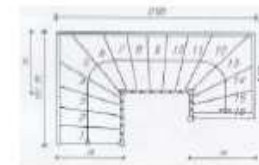

BOROVICOVÉ SCHODIŠTĚ

VZDUŠNÉ (BEZ PODSTUPNIC) + OBYČEJNÉ ZÁBRADLÍ
PLNÉ (S PODSTUPNICEMI) + SOUSTRUŽENÉ ZÁBRADLÍ

58 148 Kč

69 433 Kč