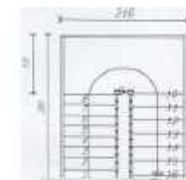

BOROVICOVÉ SCHODIŠTĚ

VZDUŠNÉ (BEZ PODSTUPNIC) + OBYČEJNÉ ZÁBRADLÍ
PLNÉ (S PODSTUPNICEMI) + SOUSTRUŽENÉ ZÁBRADLÍ

51 185 Kč

62 855 Kč